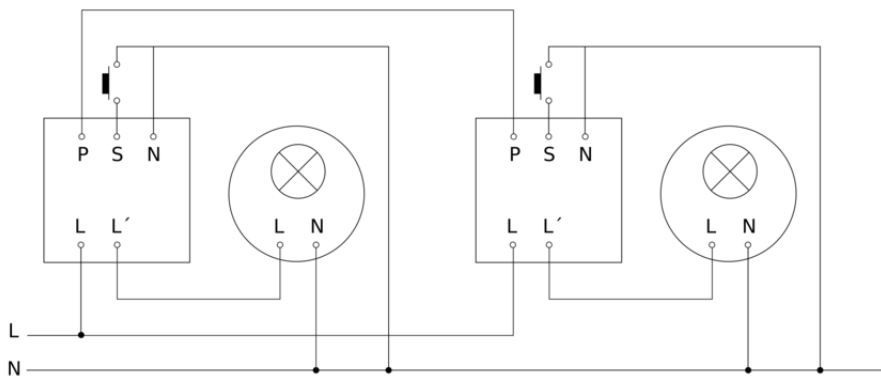

Präsenzschalter - Professional Line

HF 180

COM1 - weiß
EAN 4007841 032883
Art.-Nr. 032883

HF 180

COM1 - weiß

EAN 4007841 032883

Art.-Nr. 032883

Schaltplan Master

Schaltplan Master-Master Vernetzung

HF 180

COM1 - weiß

EAN 4007841 032883

Art.-Nr. 032883

Schaltplan Master-Slave Vernetzung