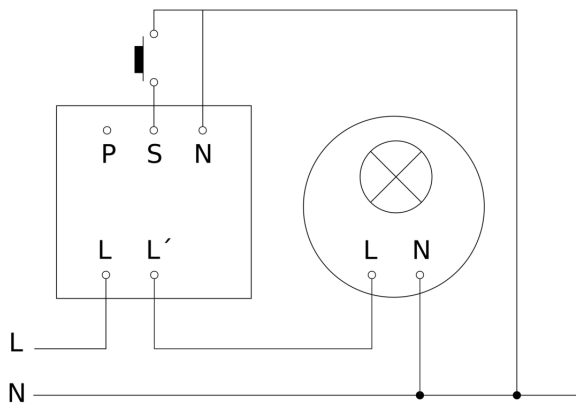

Präsenzschalter - Professional Line

HF 180

COM1 - weiß
EAN 4007841 032883
Art.-Nr. 032883

HF 180

COM1 - weiß

EAN 4007841 032883

Art.-Nr. 032883

Schaltplan Master

Schaltplan Master-Master Vernetzung

HF 180

COM1 - weiß

EAN 4007841 032883

Art.-Nr. 032883

Schaltplan Master-Slave Vernetzung